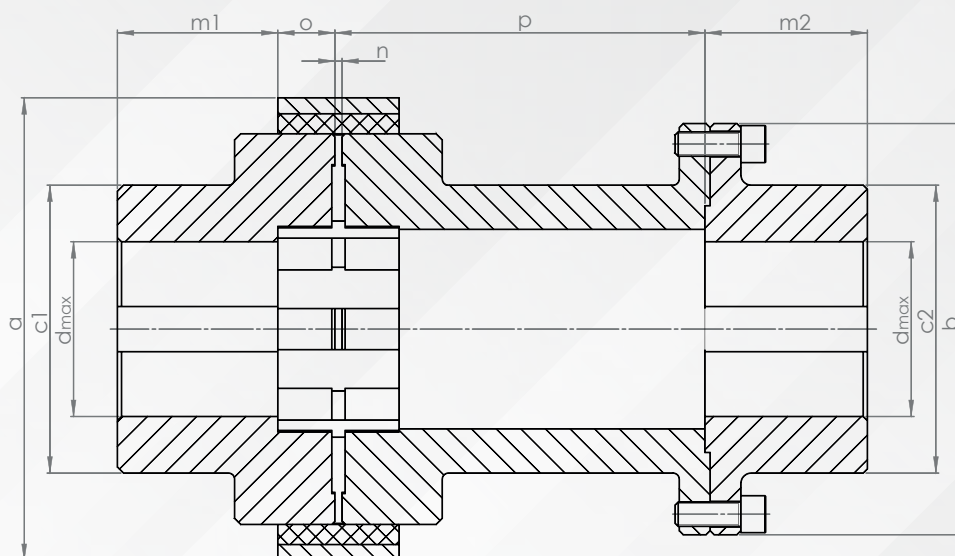

## Acoflex Serie AS | Acoplamiento con espaciador para bombas

Modelo	AS-1	AS-2	AS-3	AS-4	AS-5	AS-6	AS-7
Par Nominal [Nm]	50	100	200	400	1.000	2.000	4.000
Par Max. [Nm]	90	250	500	1.000	2.500	4.000	8.000
Velocidad Max. [rpm]	5.500	5.000	4.500	3.500	2.900	2.500	2.200
<b>Diámetro [mm]</b>							
a	80	107	140	176	225	267	307
b	100	120	140	178	225	265	290
c1	65	80	85	110	140	180	205
c2	67	83	107	140	179	198	230
dmax	38	42	50	65	85	110	130
<b>Longitud [mm]</b>							
m1	34	47	56	63	77	95	116
m2	37	54	60	65	79	95	120
n	1,5	2,5	2,5	3,5	3,5	3,5	4
o	10	15	20	25	29	33	37
p*	100	100	100	120	140	180	200
	120	120	120	140	180	200	250
	140	140	140	180	200	250	280
<b>Ref. Guarnición</b>							
Ref. Guarnición	G-1	G-2	G-3	G-4	G-5	G-6	G-7

\*Otras dimensiones "p" bajo petición